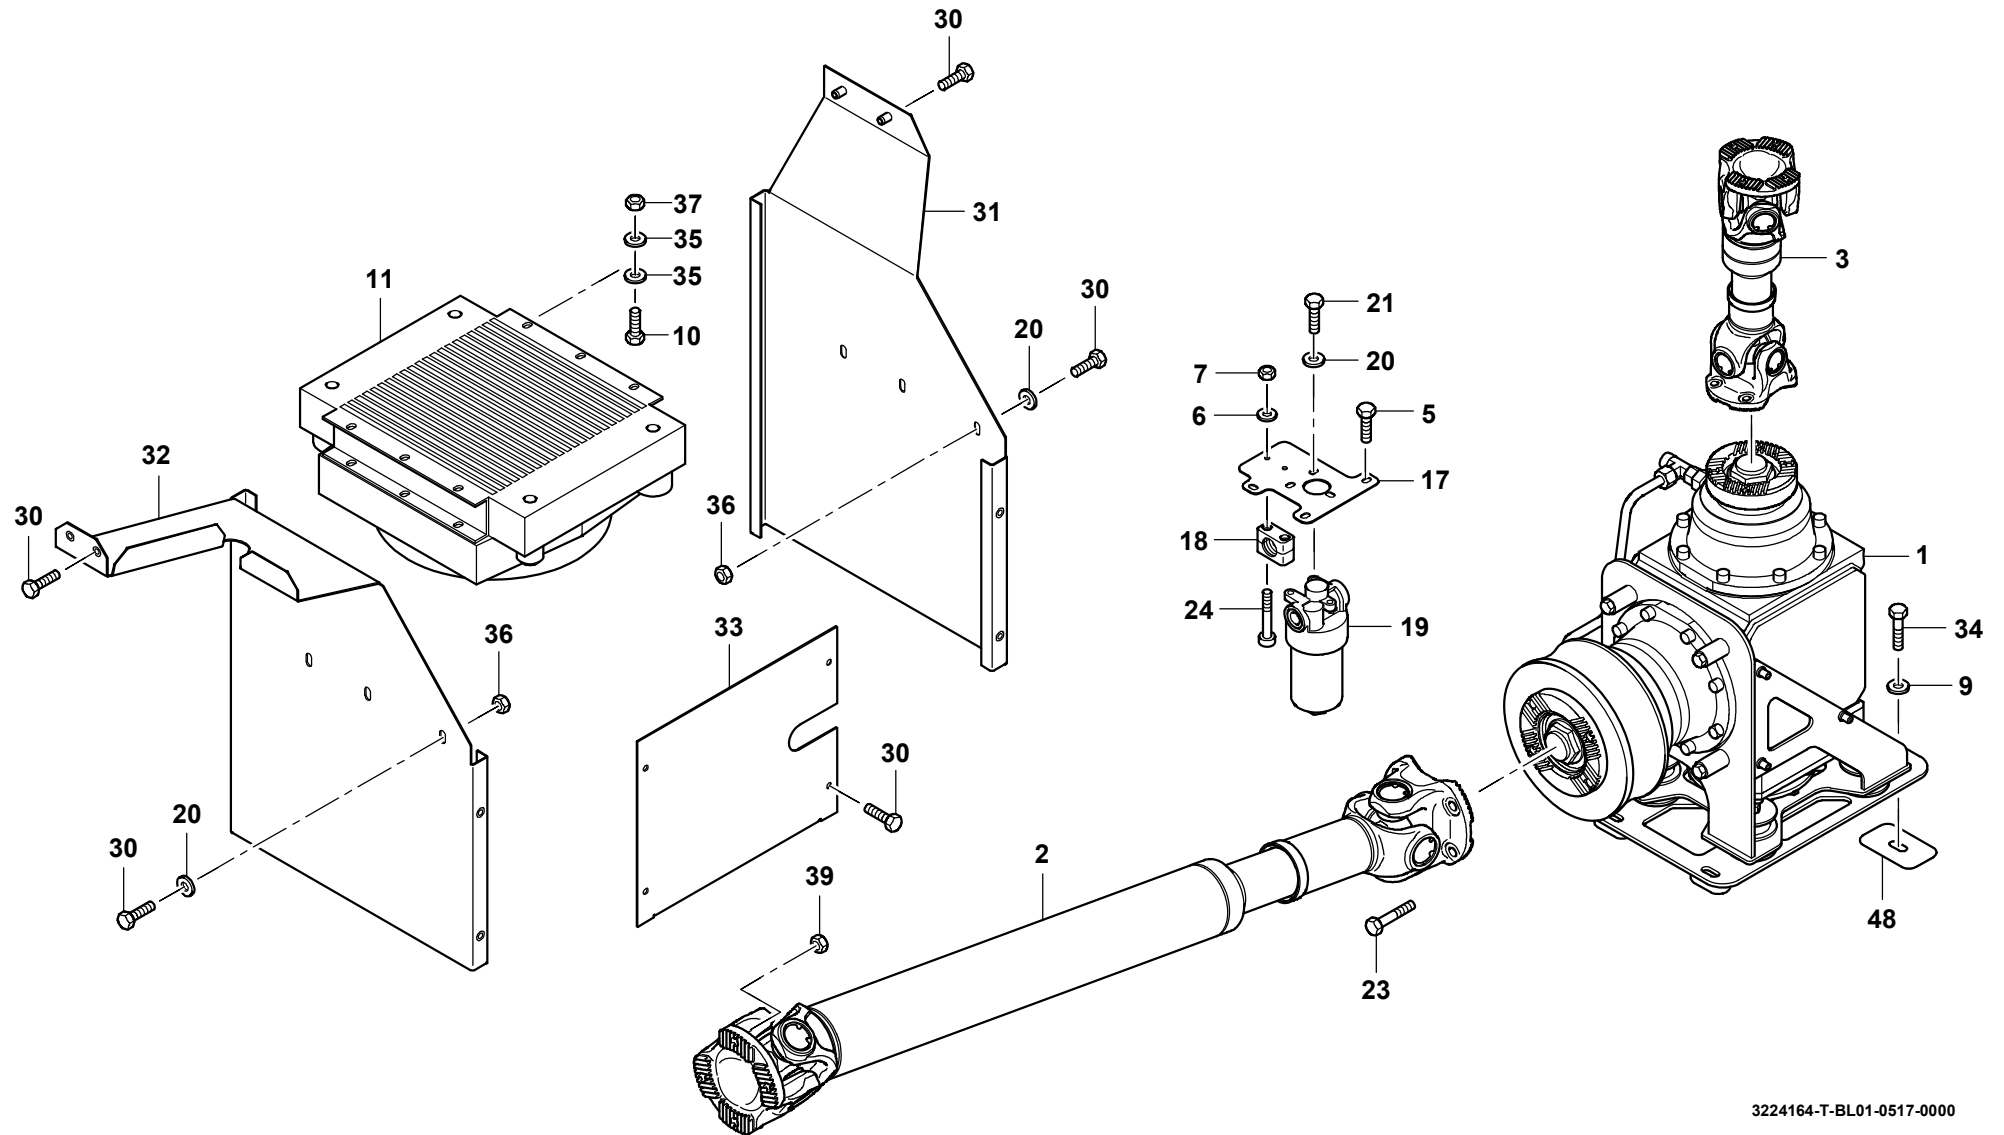

GROVE

EINBAU WINKELGETRIEBE
ANGULAR GEAR MOUNTING

BILDTAFEL
PICTORIAL DISPLAY

05.17

3224164-ETL T

1/2

GMK 5250
BE 505
G 631

GROVE

EINBAU WINKELGETRIEBE
ANGULAR GEAR MOUNTING

BILDTAFEL
PICTORIAL DISPLAY

05.17

3224164-ETL T

2/2

GMK 5250
BE 505
G 631